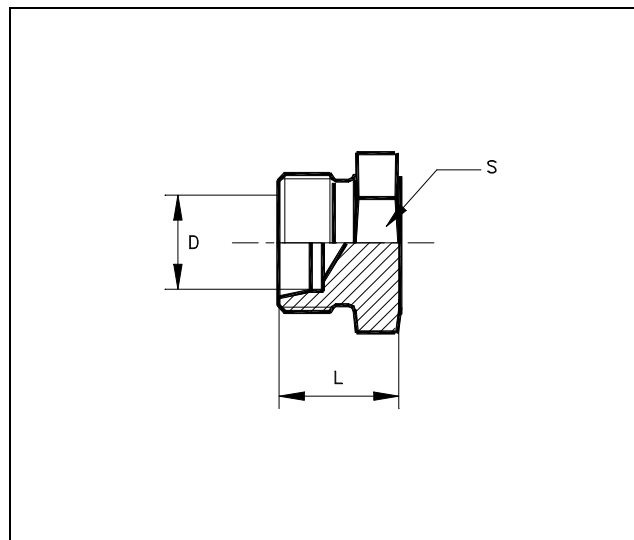

Tappi di chiusura estremità  
raccordate

Bevelled end lock caps

Verschluss - pfropfen mit  
verbindungsende

Bouchons de fermeture des  
extrémités raccordées

Tampas de cierre de extremidades  
empalmadas

Serie	Ø Tubo	L	S		<b>TAA</b>
L	6	14	12	T-ROV- 6L	05200011
	8	15	14	T-ROV- 8L	05205011
	10	16	17	T-ROV-10L	05210011
	12	17	19	T-ROV-12L	05215011
	15	18	24	T-ROV-15L	05220011
	16	18	24	T-ROV-16L	05266011
	18	19	27	T-ROV-18L	05225011
	22	21	32	T-ROV-22L	05230011
	28	22	41	T-ROV-28L	05235011
	35	25	46	T-ROV-35L	05240011
	42	27	55	T-ROV-42L	05245011
S	6	18	14	T-ROV- 6S	05250011
	8	20	17	T-ROV- 8S	05255011
	10	20	19	T-ROV-10S	05260011
	12	22	22	T-ROV-12S	05265011
	14	24	24	T-ROV-14S	05270011
	16	24	27	T-ROV-16S	05275011
	20	28	32	T-ROV-20S	05280011
	25	32	41	T-ROV-25S	05285011
	30	34	46	T-ROV-30S	05290011
	38	39	55	T-ROV-38S	05295011