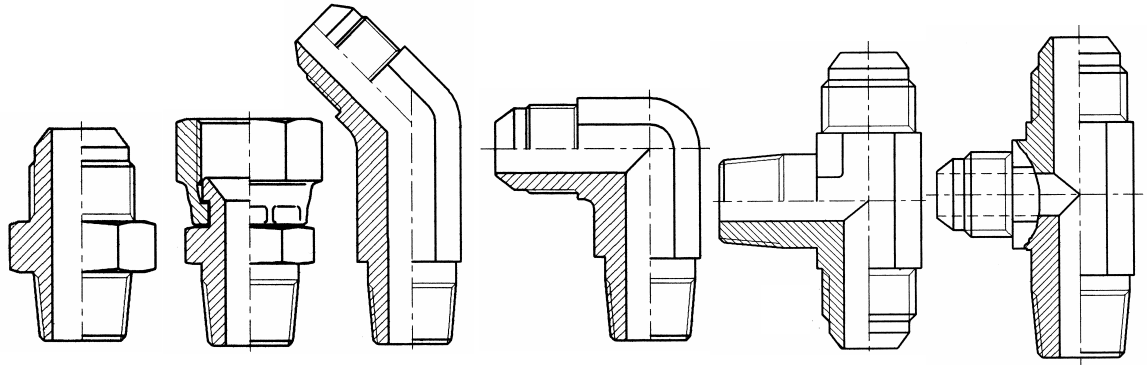

SAE – J Gas Conico

6	R1/8" R1/4"	403100011 403100111	503100018 503100118				
8	R1/8" R1/4"	403105011 403105111	503105018 503105118				
10	R1/4" R3/8" R1/2"	403110011 403110111 403110211	503110018 503110118 503110218				
12	R1/4" R3/8" R1/2"	403115011 403115111 403115211	503115018 503115118 503115218	413115011 413115111 413115211	410115011 410115111 410115211	423615011 423615111 423615211	433115011 433115111 433115211
14-15-16	R3/8" R1/2" R3/4"	403175011 403175111 403175211	503175018 503175118 503175218	413175011 413175111 413175211	410175011 410175111 410175211	423675011 423675111 423675211	433175011 433175111 433175211
18-20	R1/2" R3/4" R1"	403180011 403180111 403180211	503180018 503180118 503180218	413180011 413180111 413180211	410180011 410180111 410180211	423680011 423680111 423680211	433180011 433180111 433180211
22	R3/4"	403130011	503130018				
25	R3/4" R1"	403185011 403185111	503185018 503185118				
30-32	R1" R1"1/4"	403190011 403190111	503190018 503190118				
38	R1"1/2"	403195011	503195018				