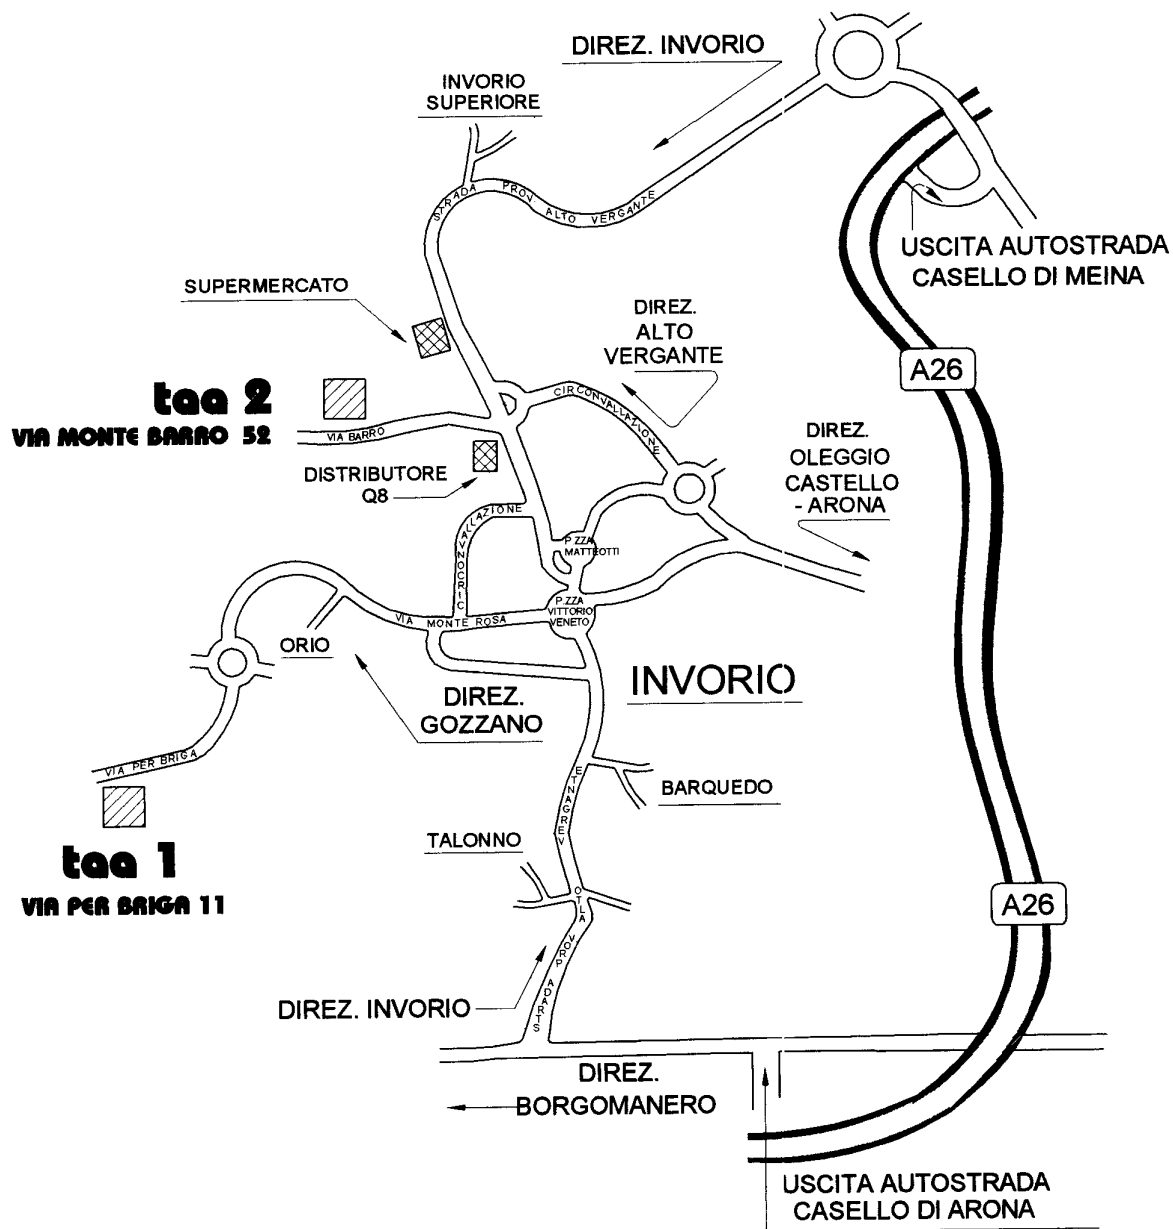

## Autostrada A26

TAA 2 : usciti dall' autostrada svoltare a sinistra , andare avanti fino allo stop. Svoltare a sinistra, proseguire fino a Inverio. Raggiunto supermercato girare dopo circa 200 m verso destra (zona industriale) proseguire per 400 m percorrendo Via Barro fino al numero civico 24

### USCITA ARONA

TAA 1:Usciti dall' autostrada girare a sinistra direzione Borgomanero,dopo circa 2 Km svoltare a destra direzione Inverio-Talonno-Alto Vergante. Proseguire lungo a strada principale fino a Inverio. Raggiunta la piazza svoltare a sinistra direzione Gozzano-Briga Novarese.Al termine della discesa proseguire fino al rettilineo .Il secondo stabilimento circondato da pini è la nostra sede : numero civico 11.

TAA 2: Usciti dall' autostrada girare a sinistra direzione Borgomanero,dopo circa 2 Km svoltare a destra direzione Inverio-Talonno-Alto Vergante. Proseguire lungo la strada principale fino a Inverio. Raggiunta la piazza girare a destra direzione Oleggio Castello proseguire 300 m e girare verso sinistra (circonvallazione) seguire la strada ; allo stop immettersi in Via Barro (la strada di fronte allo stop). Proseguire per 400 m fino al numero civico 52.